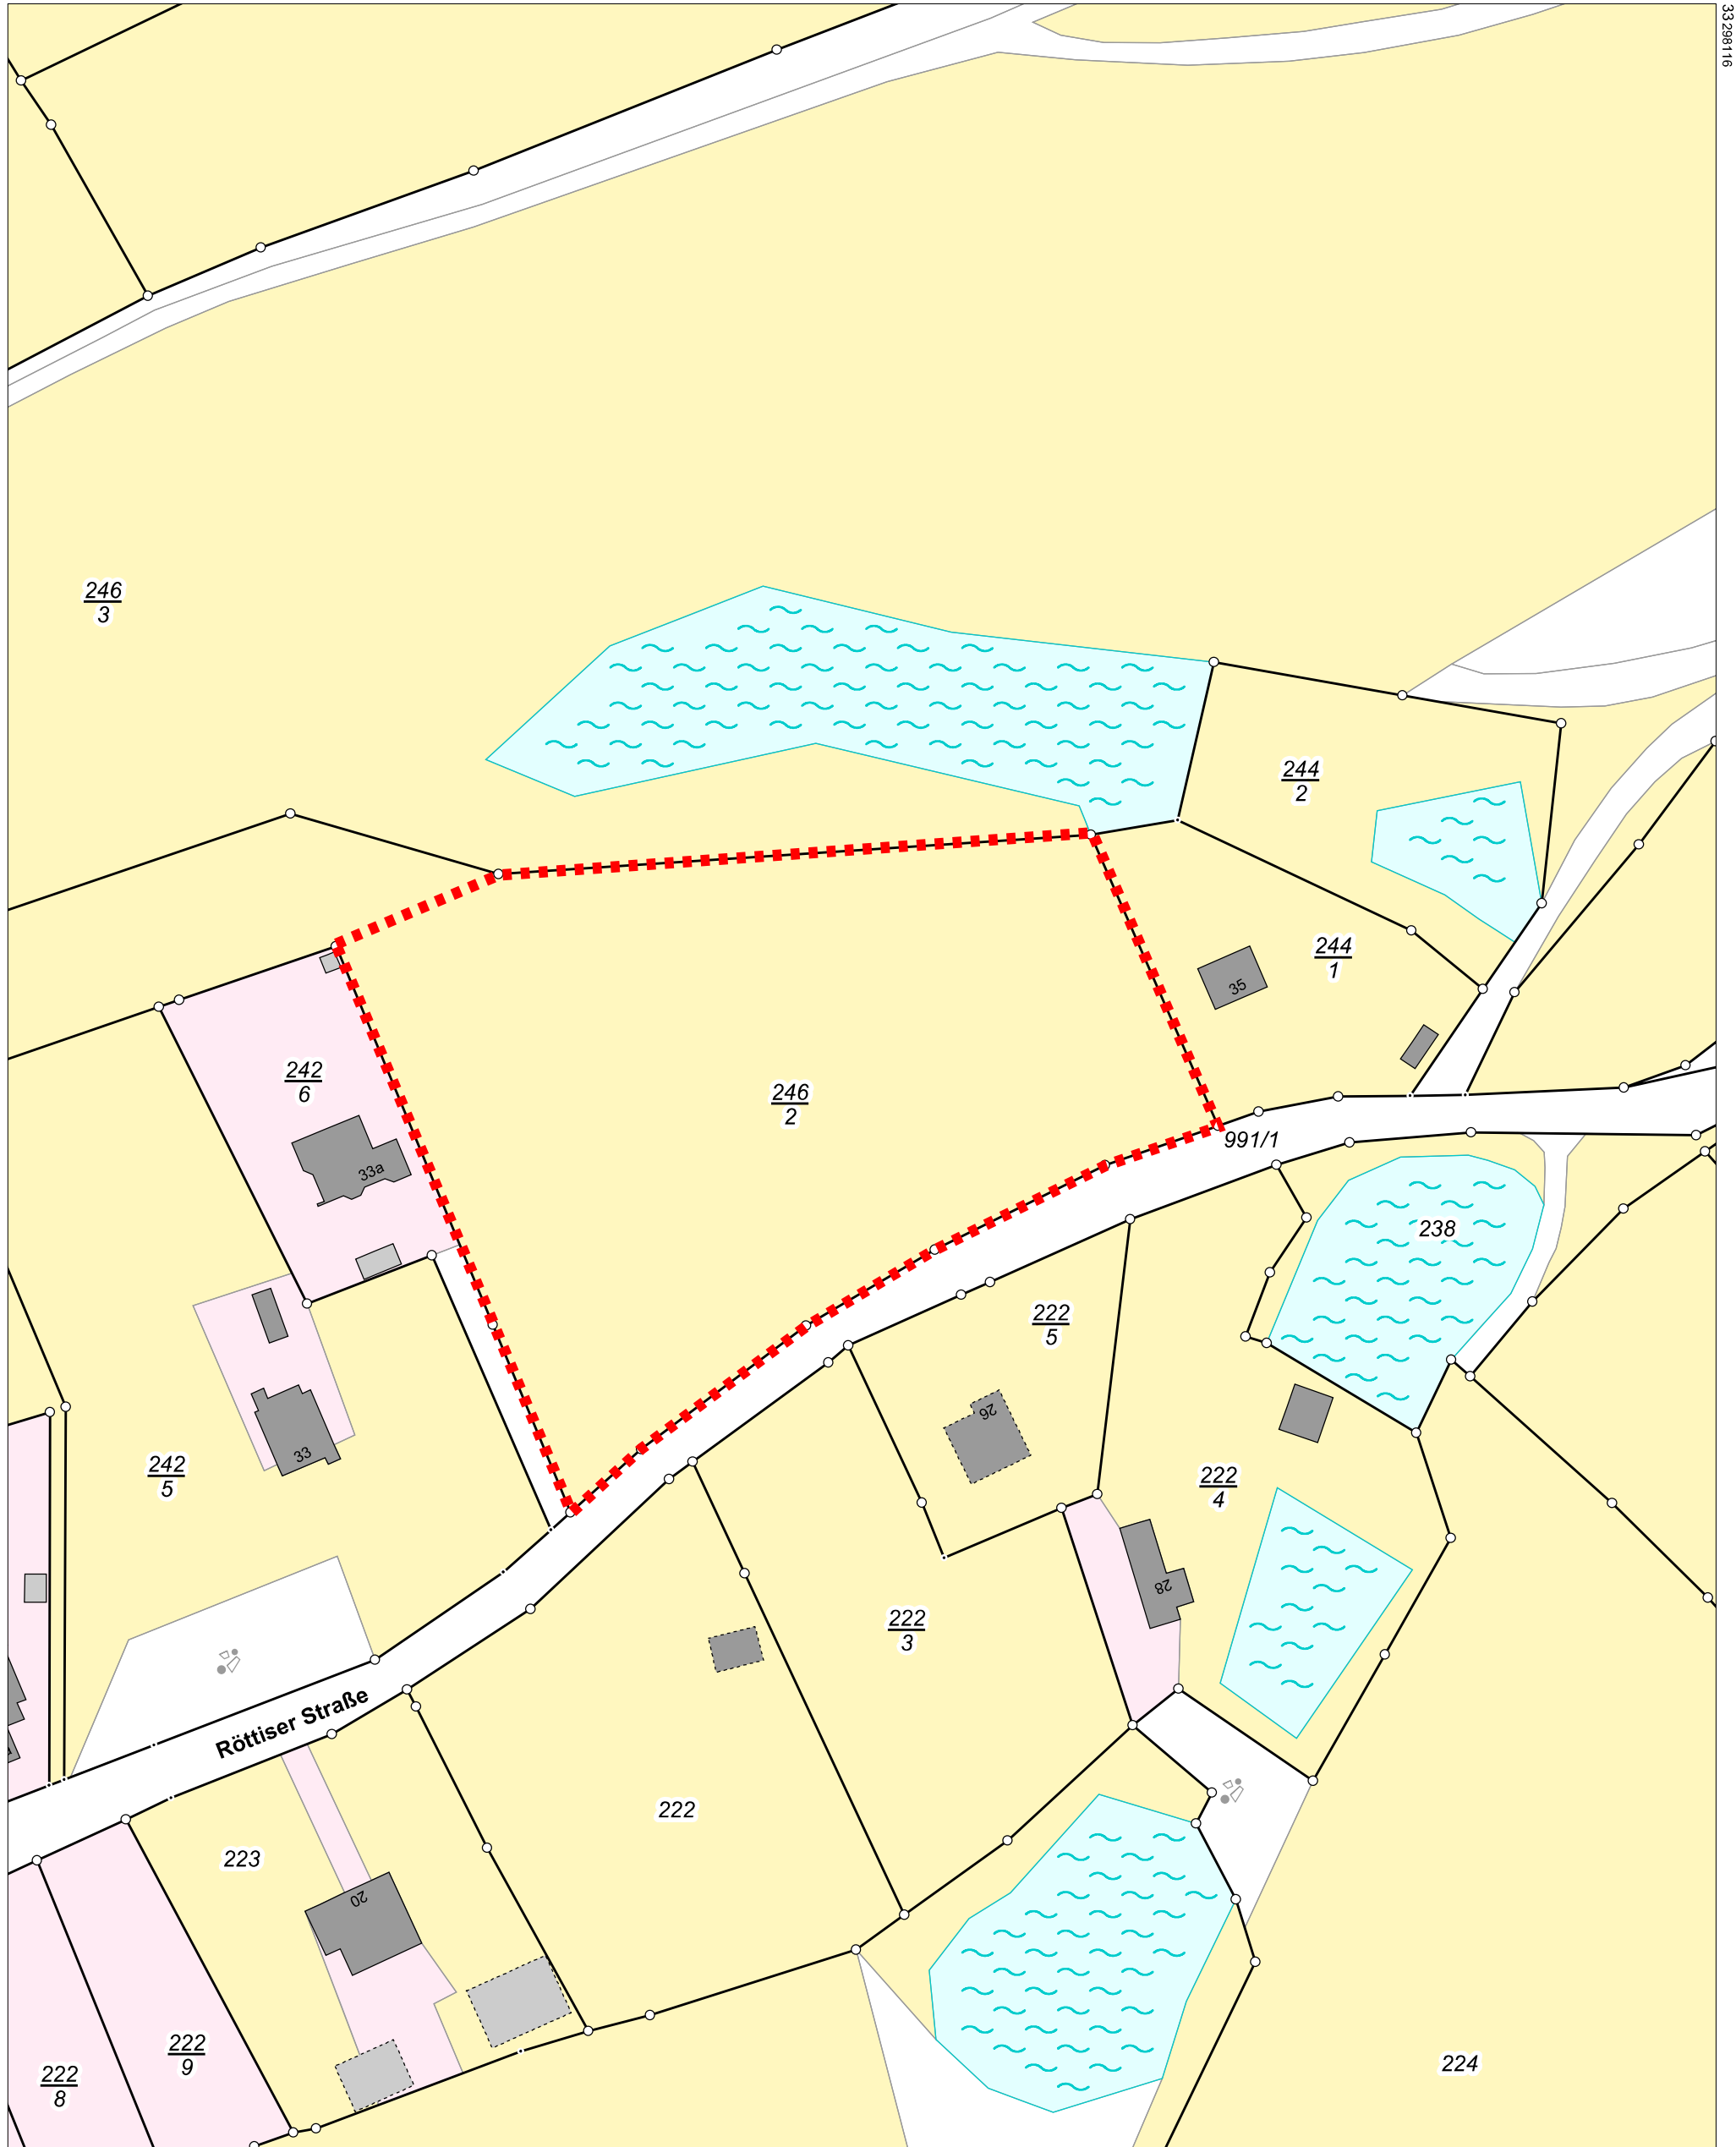

Flurstück: 246/2  
Gemarkung: Jößnitz (6916)

Gemeinde: Stadt Plauen  
Kreis: Vogtlandkreis

5603675

33298116

5603339

Maßstab 1:1000 Meter

Benutzung der Daten des Liegenschaftskatasters nach Maßgabe von § 13 des Sächsischen Vermessungs- und Katastergesetzes.  
Der Auszug aus dem Liegenschaftskataster ist zur Entnahme von Maßen, insbesondere von Grenzmaßen oder Grenzabständen nicht geeignet.  
Gefertigt durch: Landratsamt Vogtlandkreis Amt für Kataster und Geoinformation, Europaratstr. 19, 08523 Plauen

Geltungsbereich