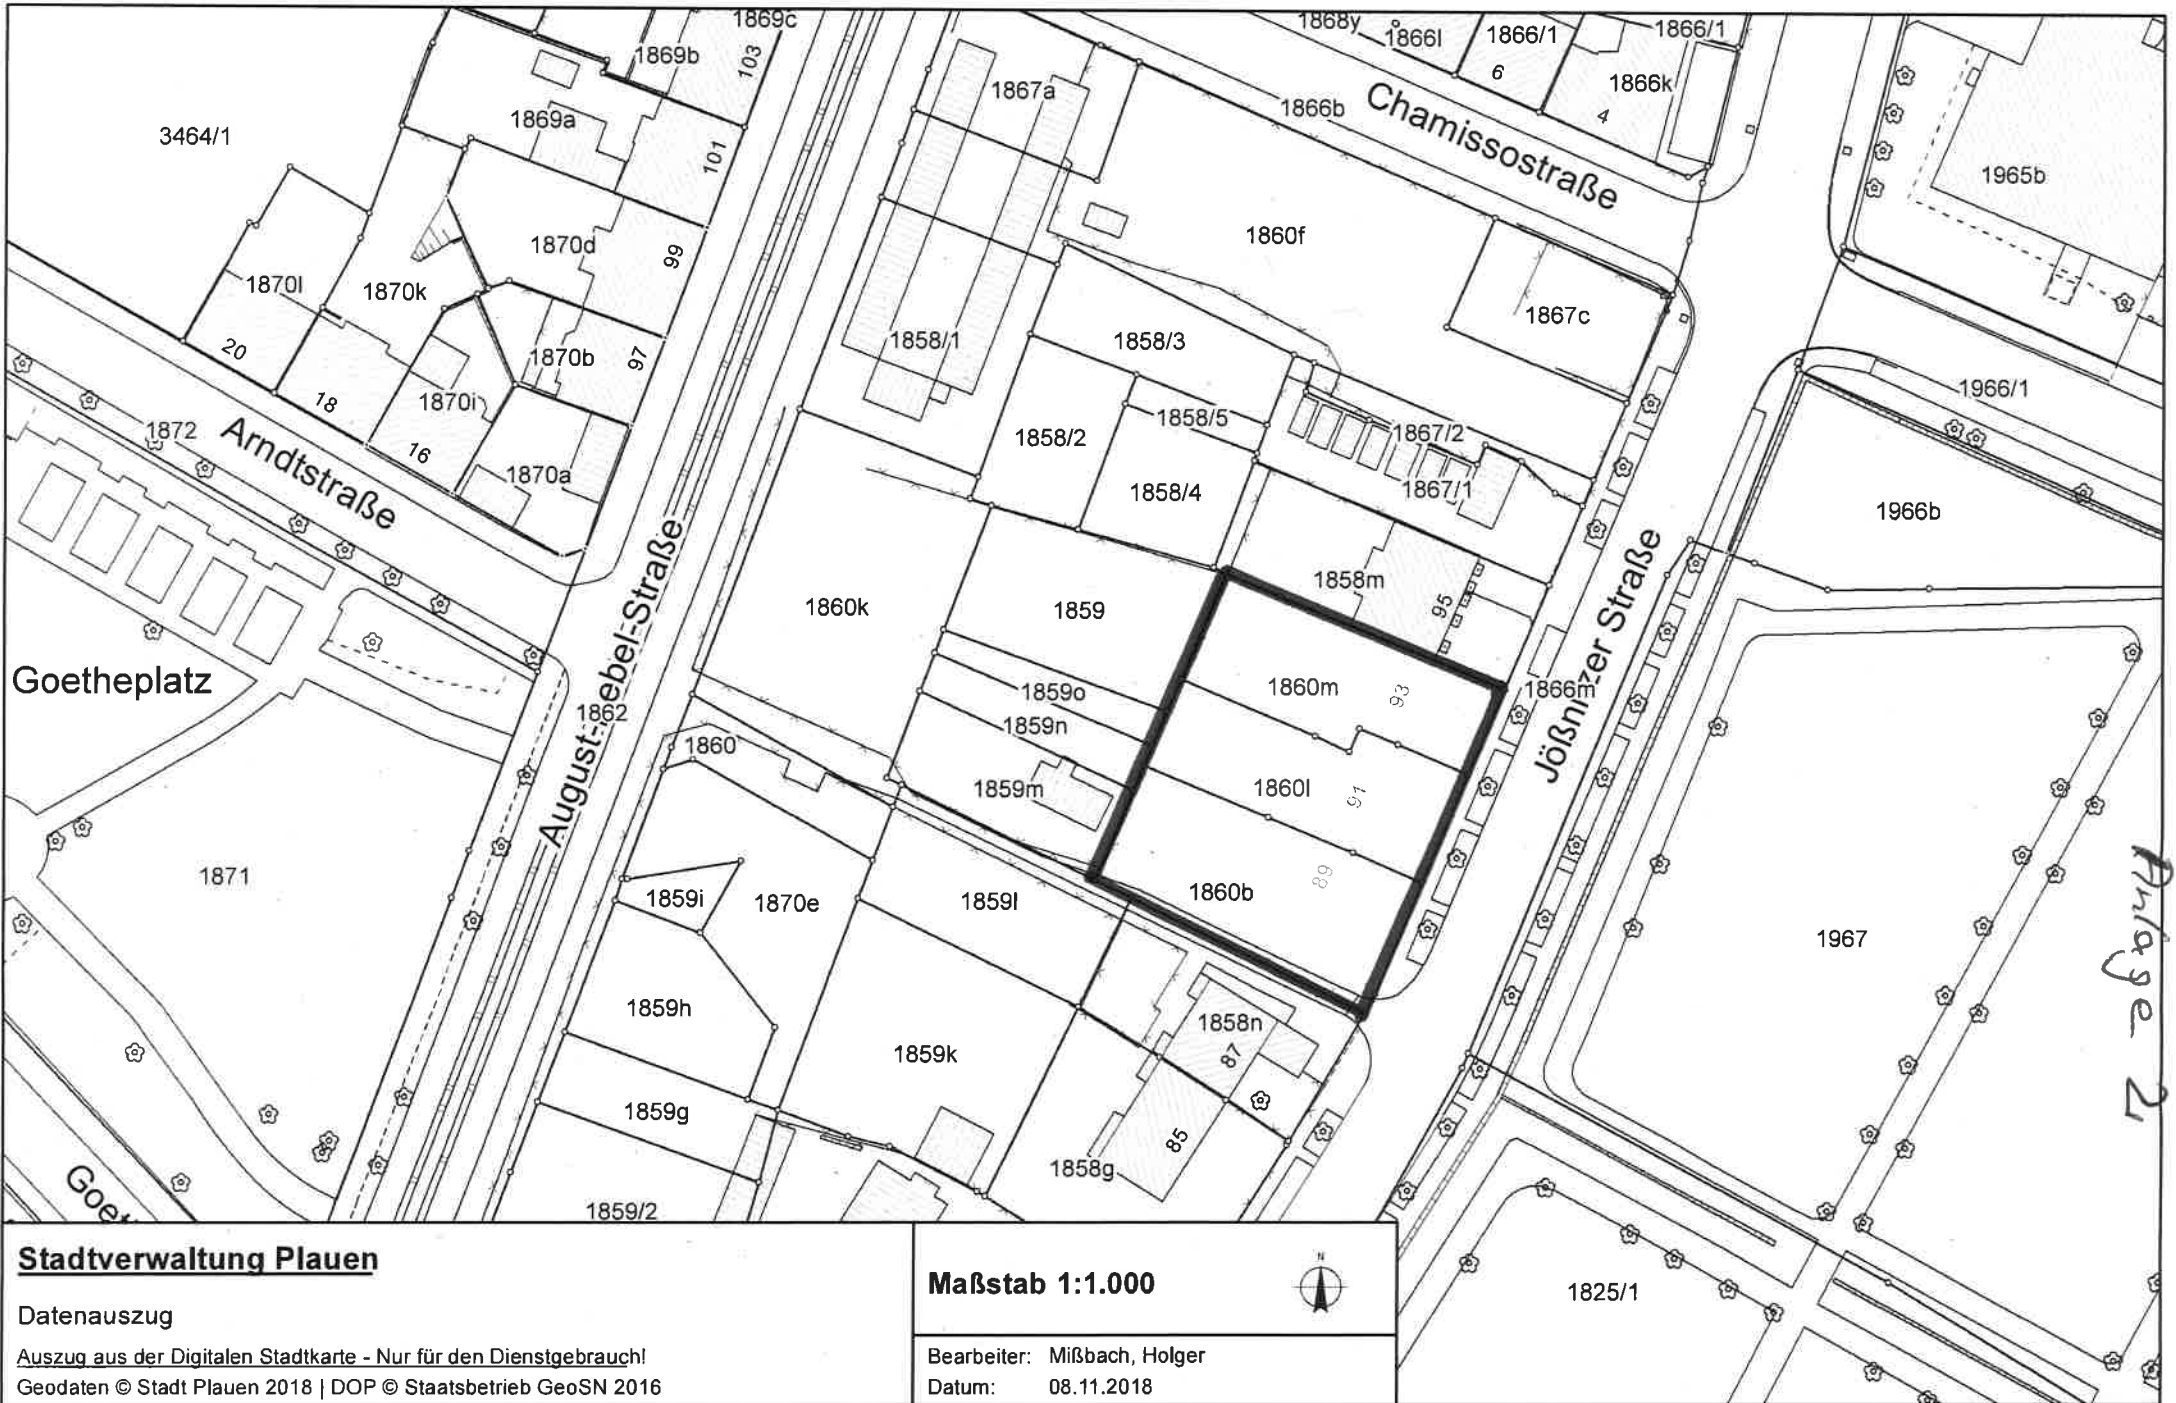

Anlage 1

**Stadtverwaltung Plauen**

Datenauszug

Auszug aus der Digitalen Stadtkarte - Nur für den Dienstgebrauch!  
 Geodaten © Stadt Plauen 2018 | DOP © Staatsbetrieb GeoSN 2016

Maßstab 1:1.000

Bearbeiter: Mißbach, Holger  
 Datum: 08.11.2018

**Stadtverwaltung Plauen**

Datenauszug

Auszug aus der Digitalen Stadtkarte - Nur für den Dienstgebrauch!  
Geodaten © Stadt Plauen 2018 | DOP © Staatsbetrieb GeoSN 2016

Maßstab 1:1.000

Bearbeiter: Mißbach, Holger  
Datum: 08.11.2018